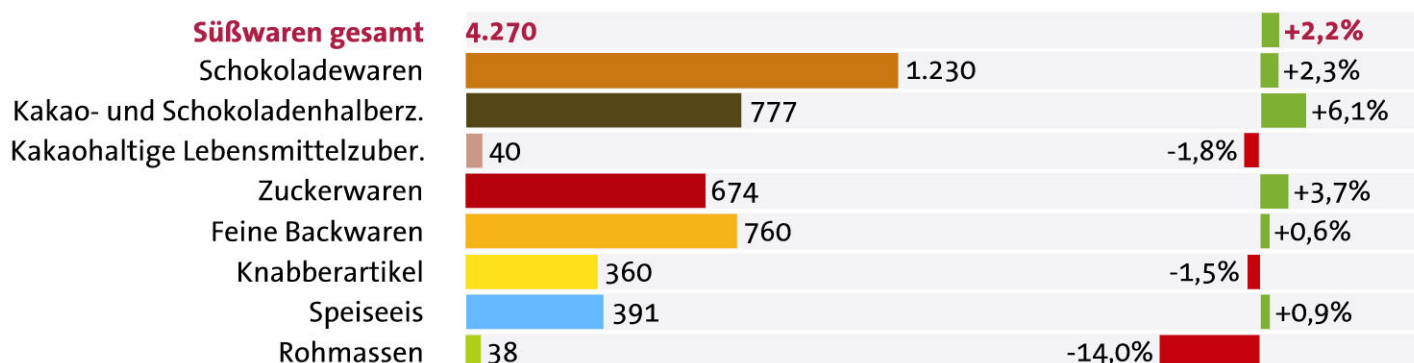

Produktion von Süßwaren gesamt 2023

(Schätzung für 2023 - Veränderung zum Vorjahr in %)

Menge in 1.000 t

Wert in Euro