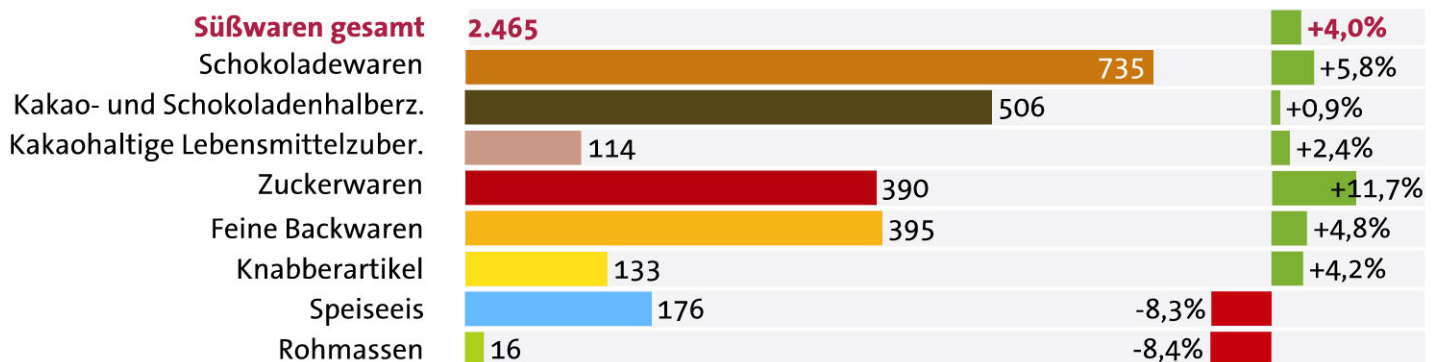

Ausfuhr von Süßwaren gesamt 2022

(Schätzung für 2022 - Veränderung zum Vorjahr in %)

Menge in 1.000 t

Wert in Euro