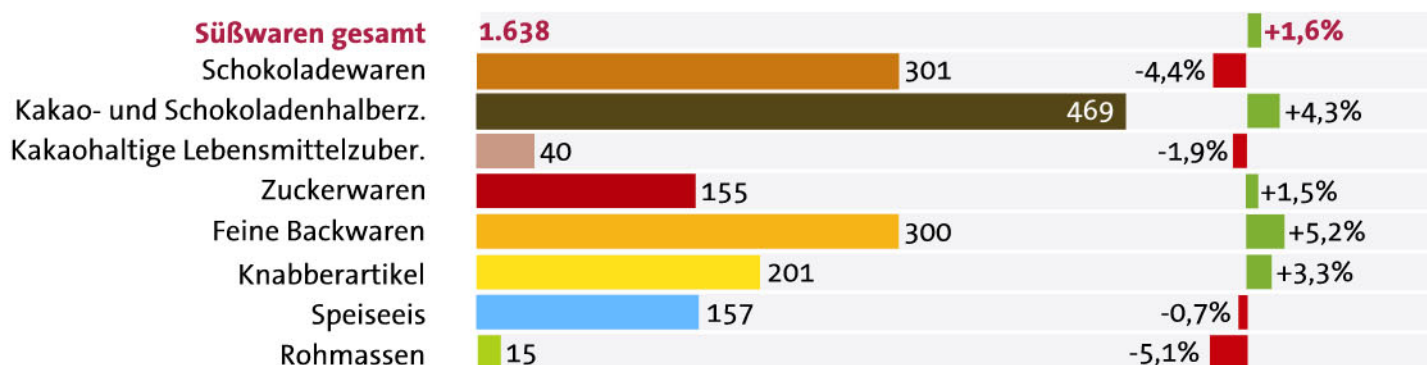

Einfuhr von Süßwaren gesamt 2021

(Schätzung für 2021 - Veränderung zum Vorjahr in %)

Menge in 1.000 t

Wert in Euro